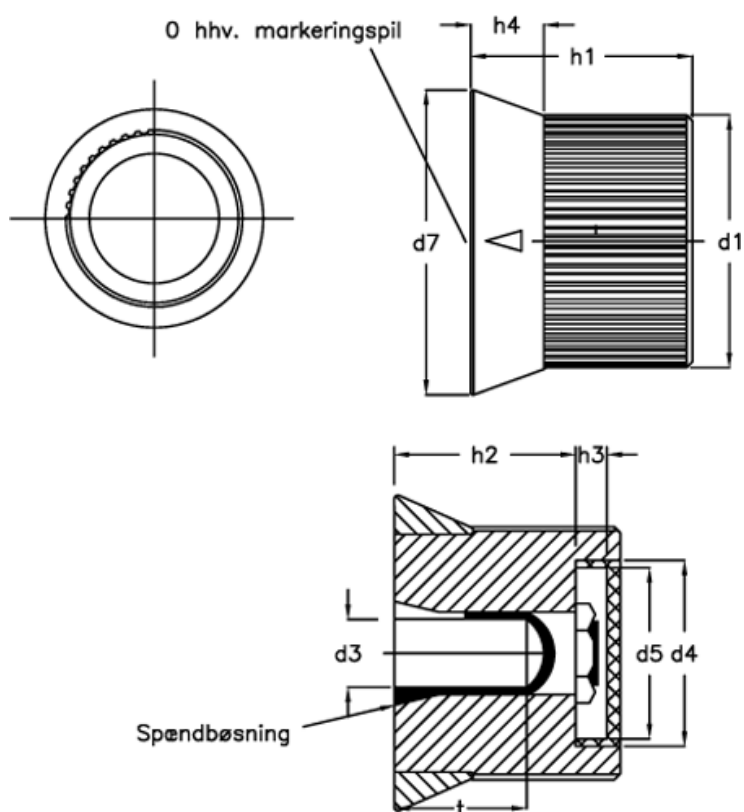

Varenummer: 20621199
Beskrivelse: E+G Drejeknop m. skalaring
GN 726.2-42-Z10-A-2

Mål

| | |
|-----------|------------|
| d1 = 42 | h4 = 11 |
| d3 = Z10 | t min = 20 |
| d4 = 32 | |
| d5 = 30 | |
| d7 = 50.0 | |
| h1 = 34 | |
| h2 = 28 | |
| h3 = 4.0 | |